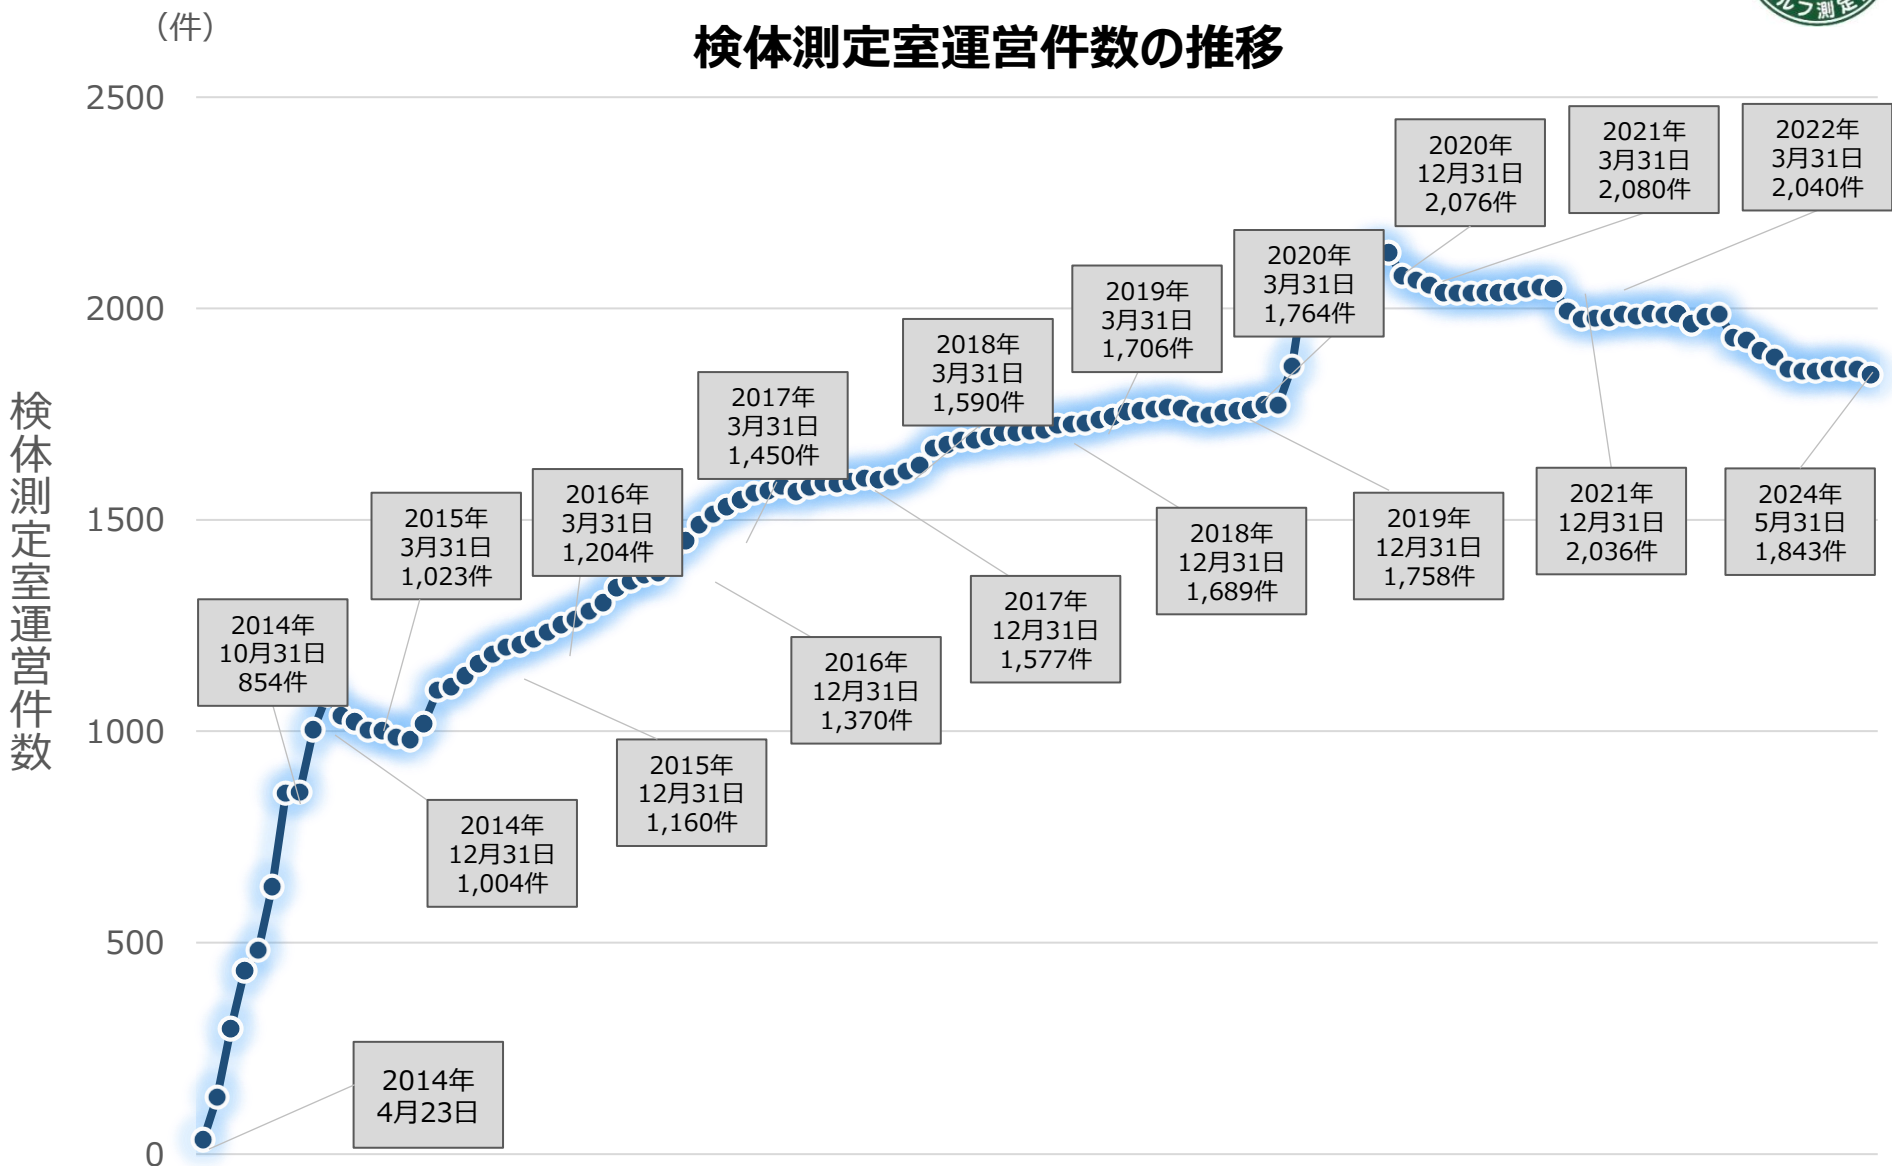

検体測定室運営件数の推移

県別 検体測定室運営件数

検体測定室運営件数

(件)

検体測定室届出件数の推移（期間限定測定室）