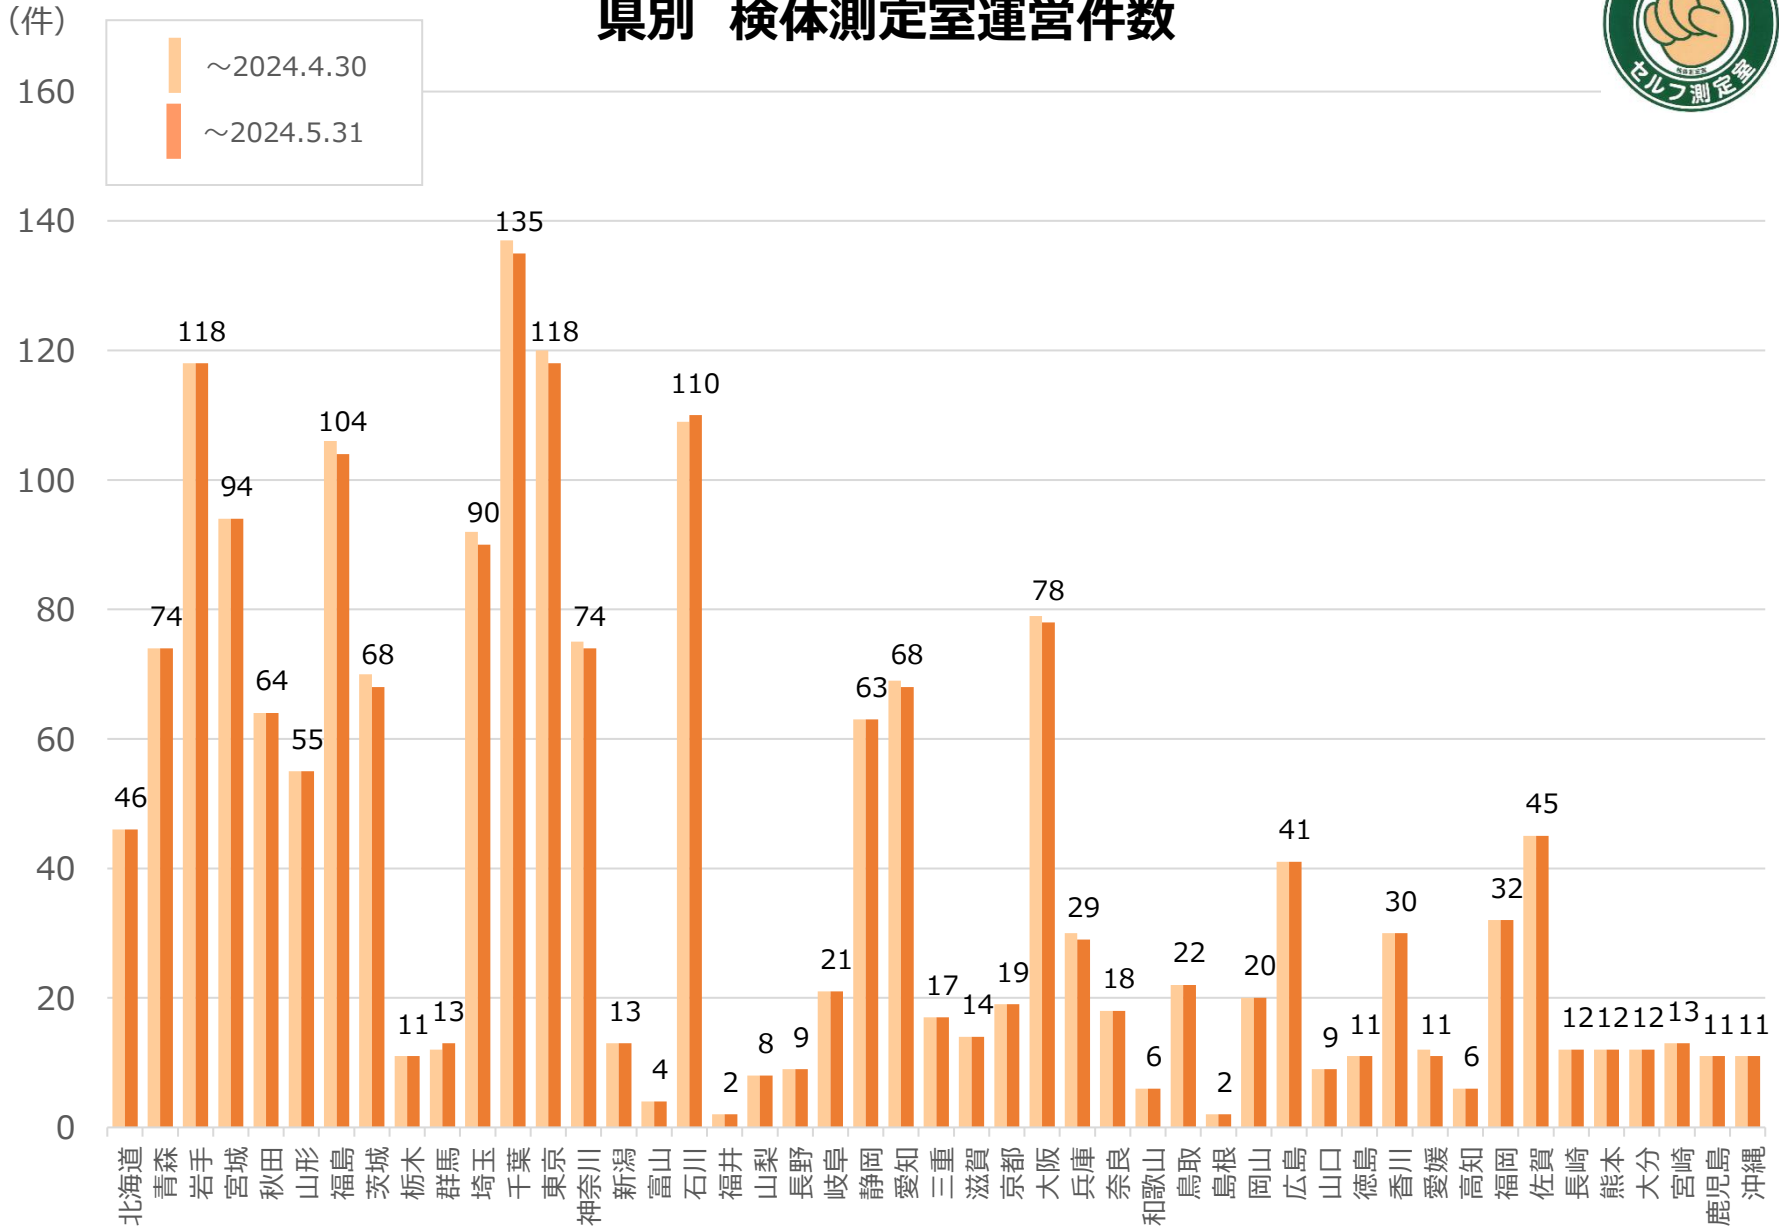

検体測定室運営件数の推移

県別 検体測定室運営件数

検体測定室運営件数

(件)

検体測定室届出件数の推移（期間限定測定室）